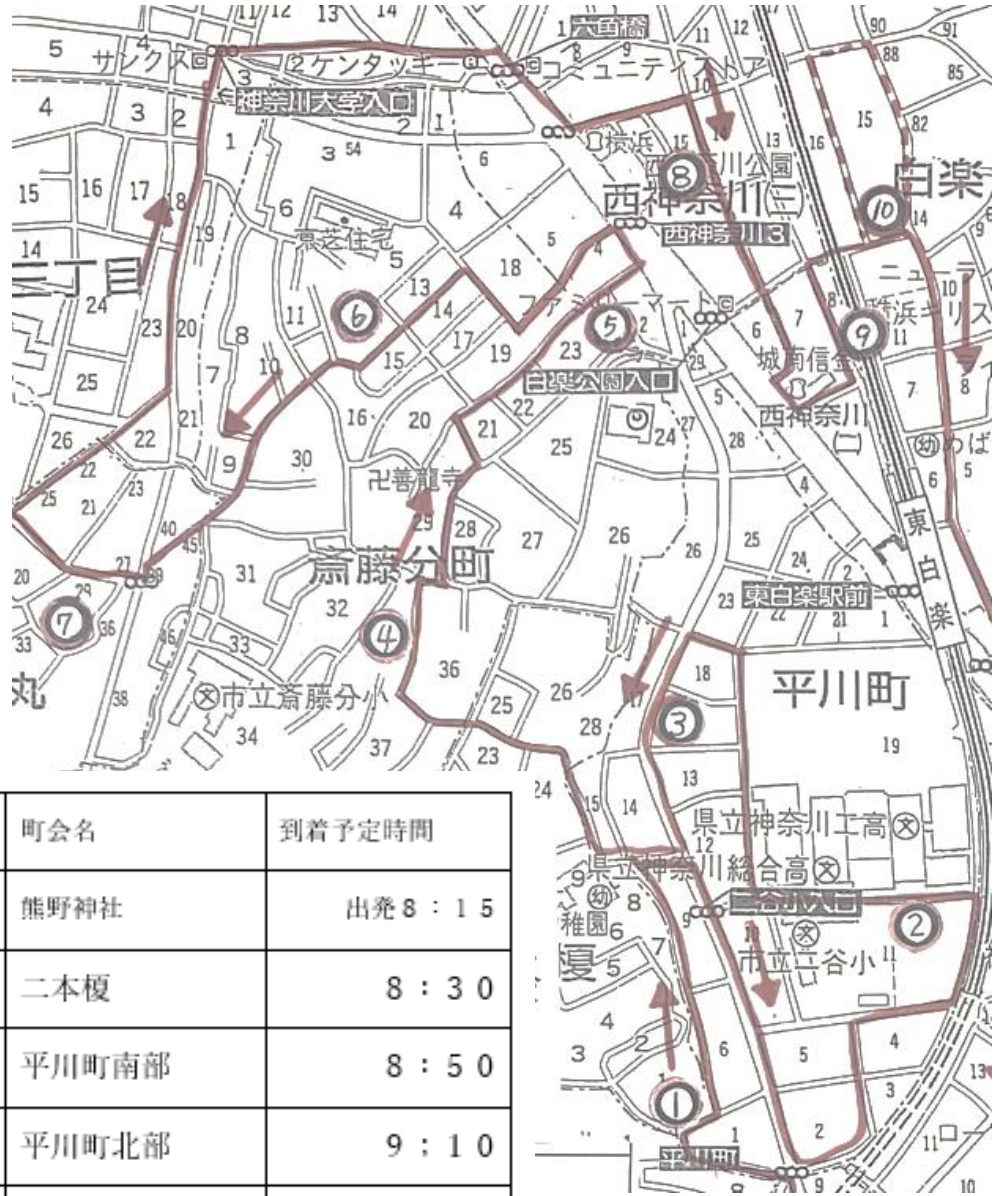

熊野神社祭礼渡御

8月18日(日)

	町会名	到着予定時間
	熊野神社	出発 8 : 15
①	二本榎	8 : 30
②	平川町南部	8 : 50
③	平川町北部	9 : 10
④	斎藤分南部	9 : 30
⑤	西神奈川三通り	9 : 45
⑥	斎藤分北部	10 : 05
⑦	中丸町	10 : 25
⑧	西神奈川三仲町	10 : 50
⑨	西神奈川二町目	11 : 05
⑩	白楽町	11 : 25